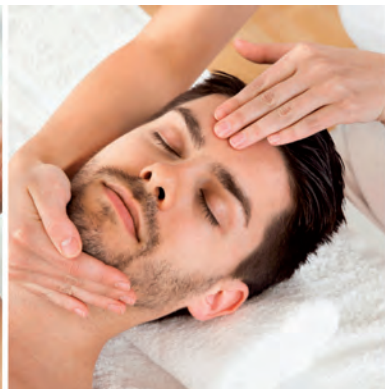

COURS D'AUTO MAQUILLAGE
60mn60€

INSTANT MASCULIN

PROGRAMME FORME

Experience aquatique pendant une heure suivi
d'un soin du visage sur mesure de 30 minutes
et d'un massage sur mesure de 30 minutes.

2H00.....118€